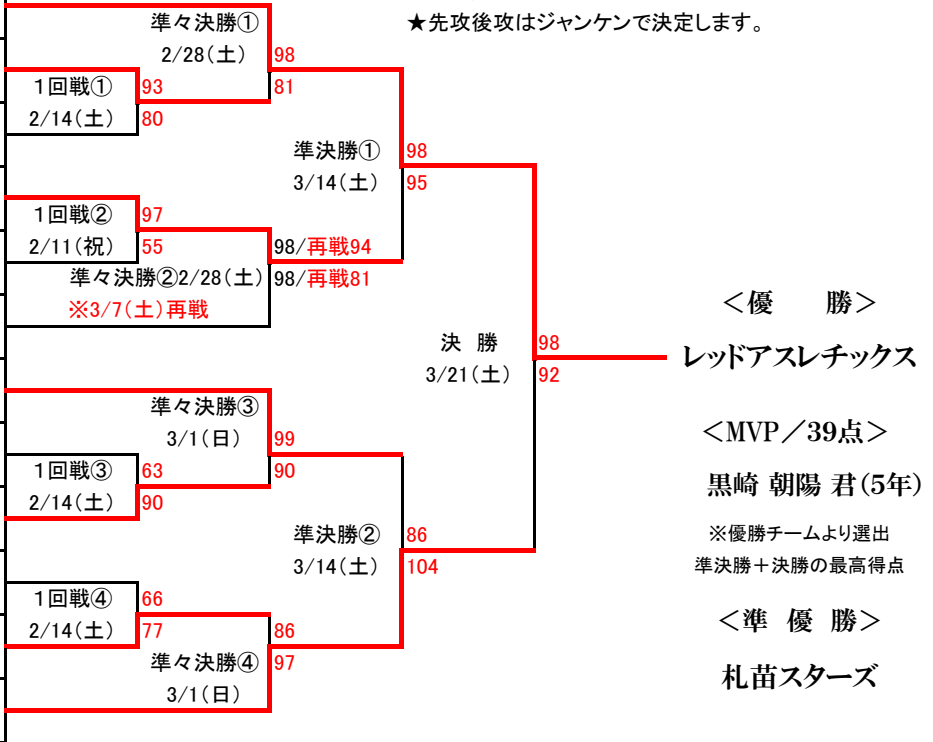

第16回 Fun Baseball Stadium 杯 少年野球チームバッティング大会

2026.3.21付版

2026年2月 ~ 2026年3月

ジュニア戦 決勝トーナメント

決勝戦 結果

シード順	平均得点	チーム名
第1シード ブロック1位-1	88.3点	レッドアスレチックス
RANK 9	66.0点	丘珠グレートベアーズ
RANK 8	71.3点	篠路ビックファイアーズ
RANK 5	79.7点	鉄東スワローズ
RANK 12	42.7点	大栄クーガーズ
RANK 4	83.8点	東雲ファイターズ
第3シード ブロック1位-3	81.8点	東グレートキングス
RANK 11	44.8点	鉄東すずかけファイターズ
RANK 6	74.3点	屯田ノースパイレーツ
RANK 7	71.7点	本郷イーグルス
RANK 10	60.3点	栄北ナインスターズ
第2シード ブロック1位-2	87.8点	札幌スターズ

決勝トーナメント

- ★同点で終了の場合は下記のルールで勝敗決定。
  ※代表同士の3球勝負(キャプテン以外でも可)
  ※決着がつくまで2人目以降の選手で継続。
- ★先攻後攻はジャンケンで決定します。

<優勝>

レッドアスレチックス

<MVP/39点>

黒崎 朝陽 君(5年)

※優勝チームより選出
準決勝+決勝の最高得点

<準優勝>

札幌スターズ

決勝トーナメント組合せ方法

- ★決勝トーナメント進出(全チーム)
- ★予選各ブロック順位・シード・RANK決定方法
  ①勝敗 ②直接対決 ③合計得点
  ④ゲームハイスコア ⑤打席ハイスコア

第1シード	各ブロック1位の平均得点	1位
第2シード	"	2位
第3シード	"	3位
RANK 4	シード以外の平均得点	1位
↓	↓	↓
RANK 12	シード以外の平均得点	9位

シード & RANK	チーム名	予選リーグ 平均得点
第1シード	レッドアスレチックス	88.3点
第2シード	札幌スターズ	87.8点
第3シード	東グレートキングス	81.8点
RANK 4	東雲ファイターズ	83.8点
RANK 5	鉄東スワローズ	79.7点
RANK 6	屯田ノースパイレーツ	74.3点
RANK 7	本郷イーグルス	71.7点
RANK 8	篠路ビックファイアーズ	71.3点
RANK 9	丘珠グレートベアーズ	66.0点
RANK 10	栄北ナインスターズ	60.3点
RANK 11	鉄東すずかけファイターズ	44.8点
RANK 12	大栄クーガーズ	42.7点

当日スケジュール(予選・決勝トーナメント共通)

※監督(オーダー表記)・審判(打合せ)

	第1試合 10:15-11:15	第2試合 11:00-12:00	第3試合 11:45-12:45
監督・審判	9:15	10:00	10:45
選手入館	9:30	10:15	11:00
撮影・アップ	9:30-9:45	10:15-10:30	11:00-11:15
試合開始	9:45	10:30	11:15
終了・解散	10:30	11:15	12:00

決勝トーナメント 試合日程(予定)

	第1試合 10:15-11:15	第2試合 11:00-12:00	第3試合 11:45-12:45
2025.2/8日			
11祝	1回戦②		
14土	1回戦③	1回戦④	1回戦①
28土	準々決勝1	準々決勝2	
3/1日	準々決勝3	準々決勝4	
14土	準決勝1	準決勝2	
21土	決勝		

日程変更の試合

対象試合	変更後日時	変更理由
1回戦①	2/14土	第3試合 篠路ビック合宿札幌不在
1回戦②	2/11祝	第1試合 大栄卒団式